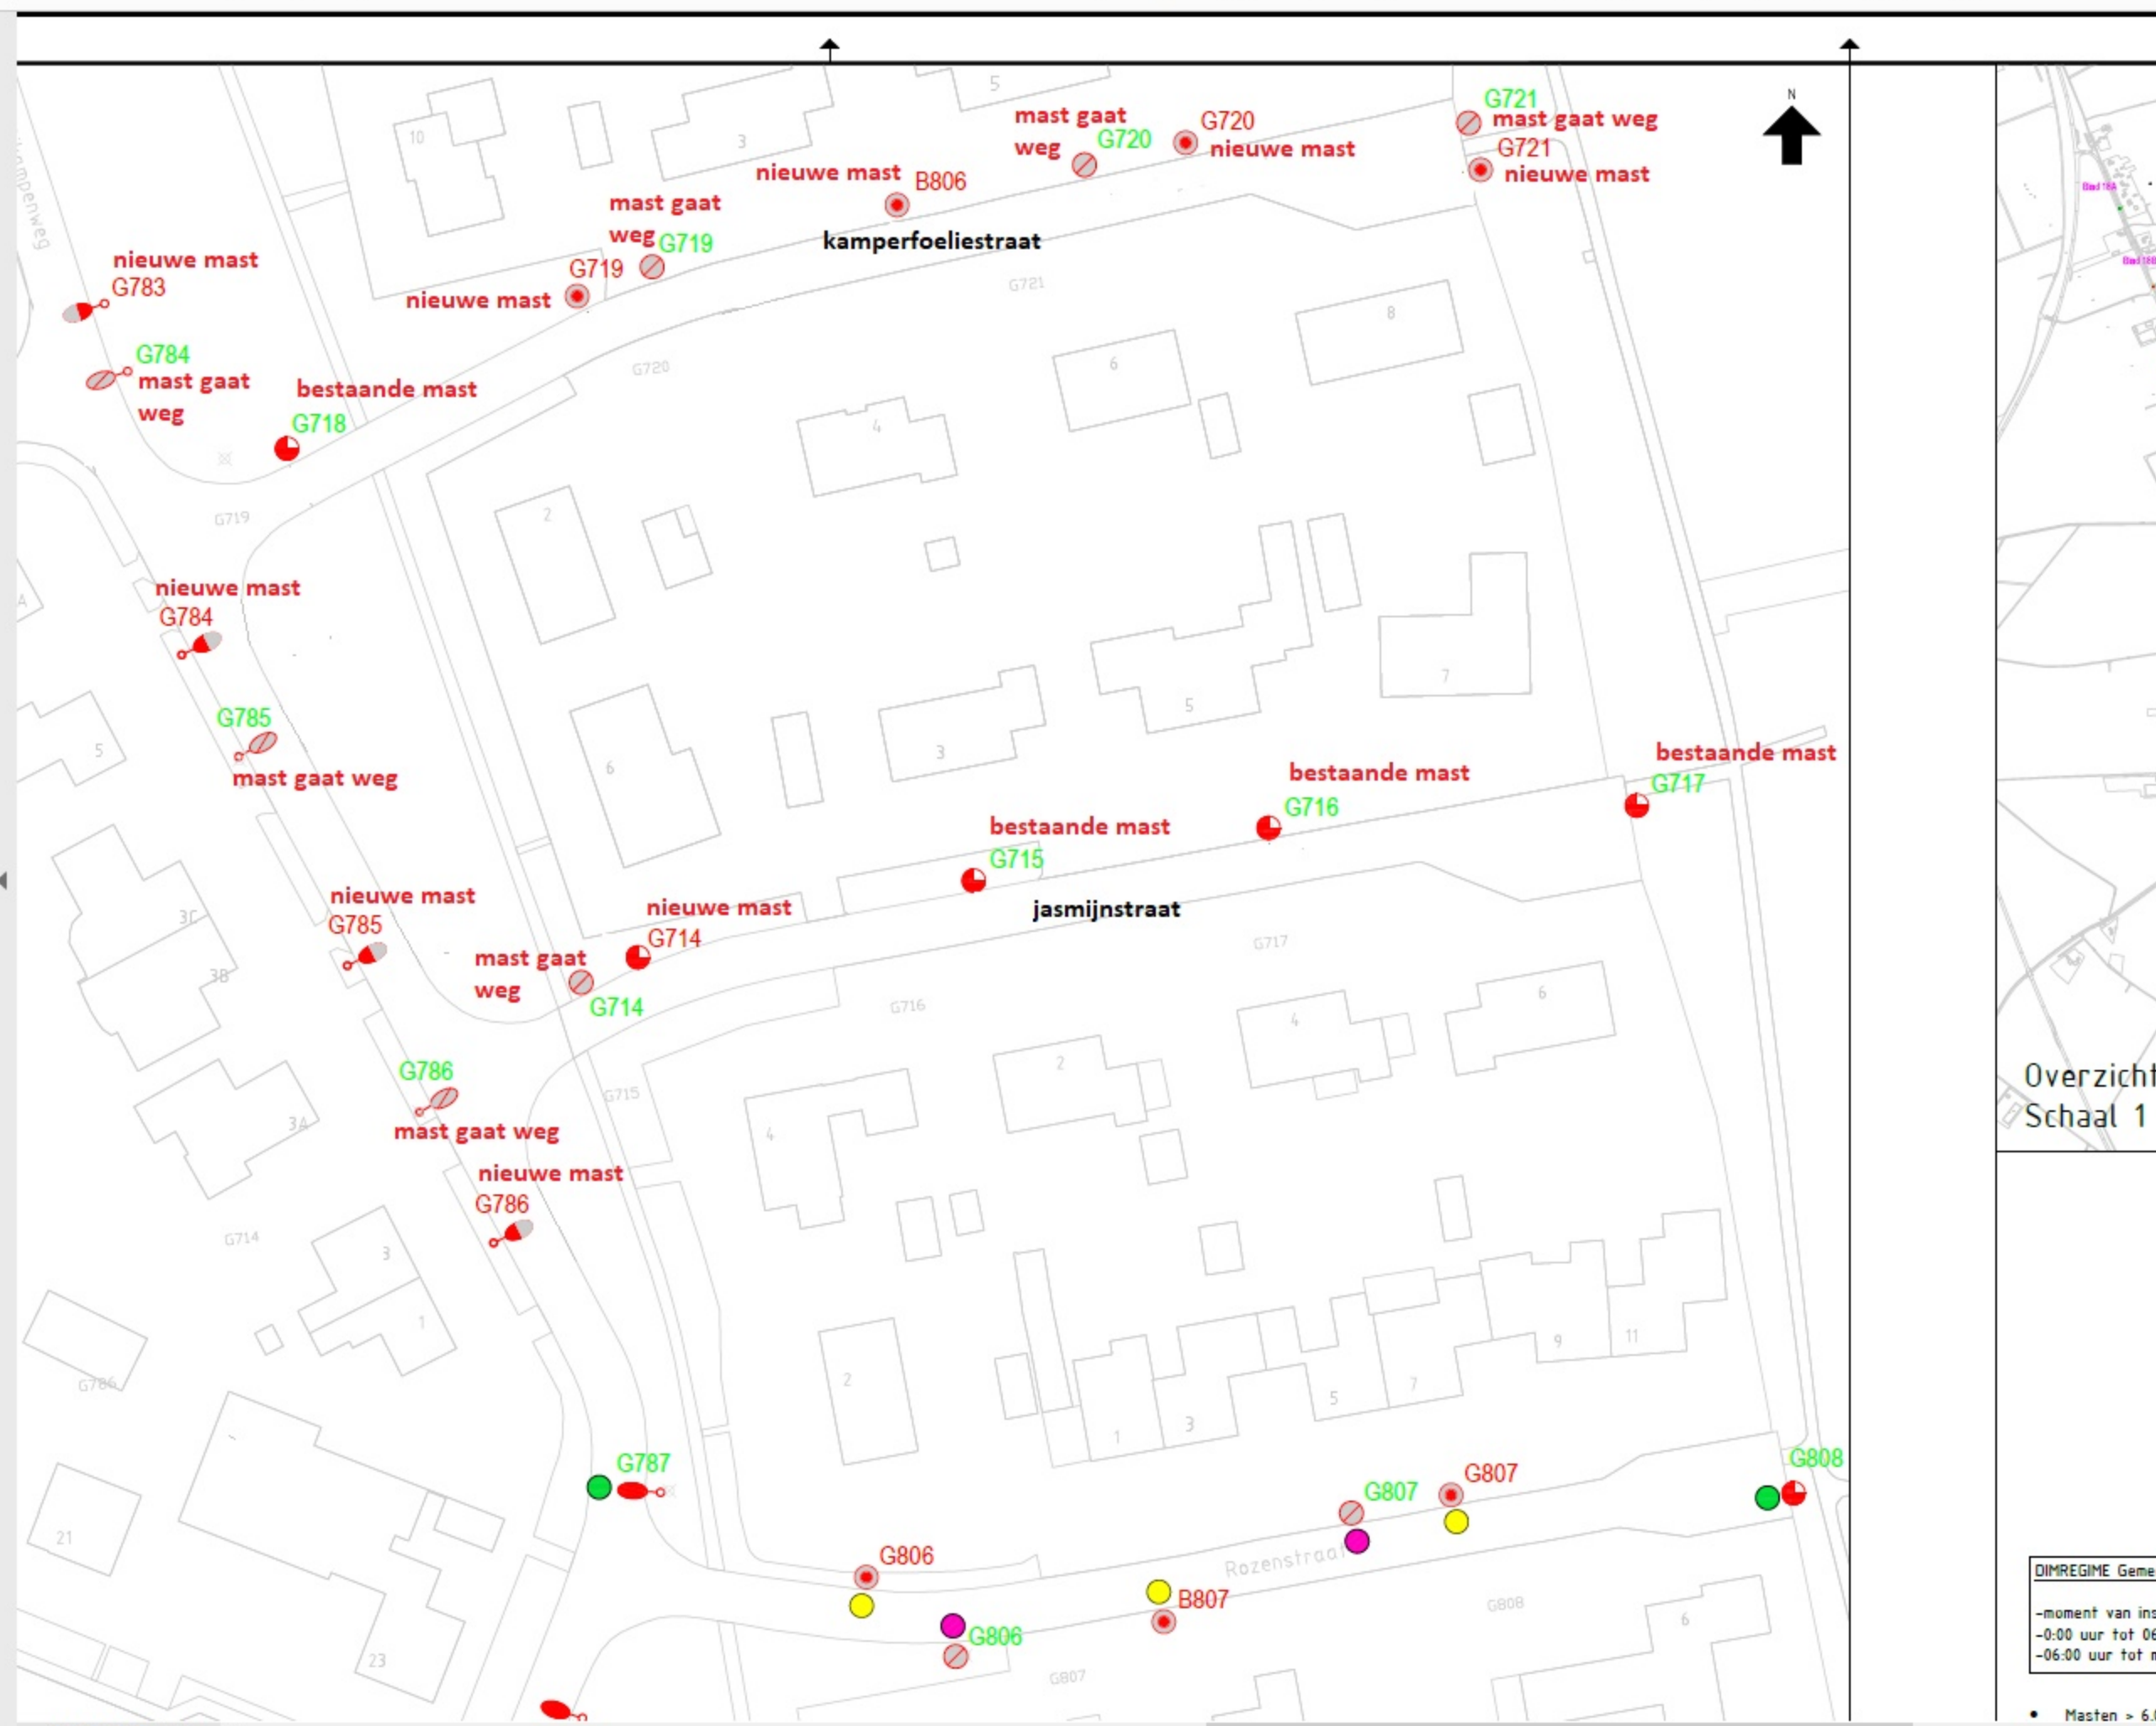

Bladwijzers

Sheets and Views

- V2_230613_TEK5520220801 Verduurzaming 2023-Blad 17- Odoorn

Zoekhulpmiddelen

- Opmerking
- Invullen en ondertekenen
- Meer gereedschappen

Overzichts
Schaal 1 :

DIMREGIME Gemeen

- moment van insch
- 0:00 uur tot 06:0
- 06:00 uur tot mo

PDF's converteren en bewerken met Acrobat Pro

Gratis proefversie starten