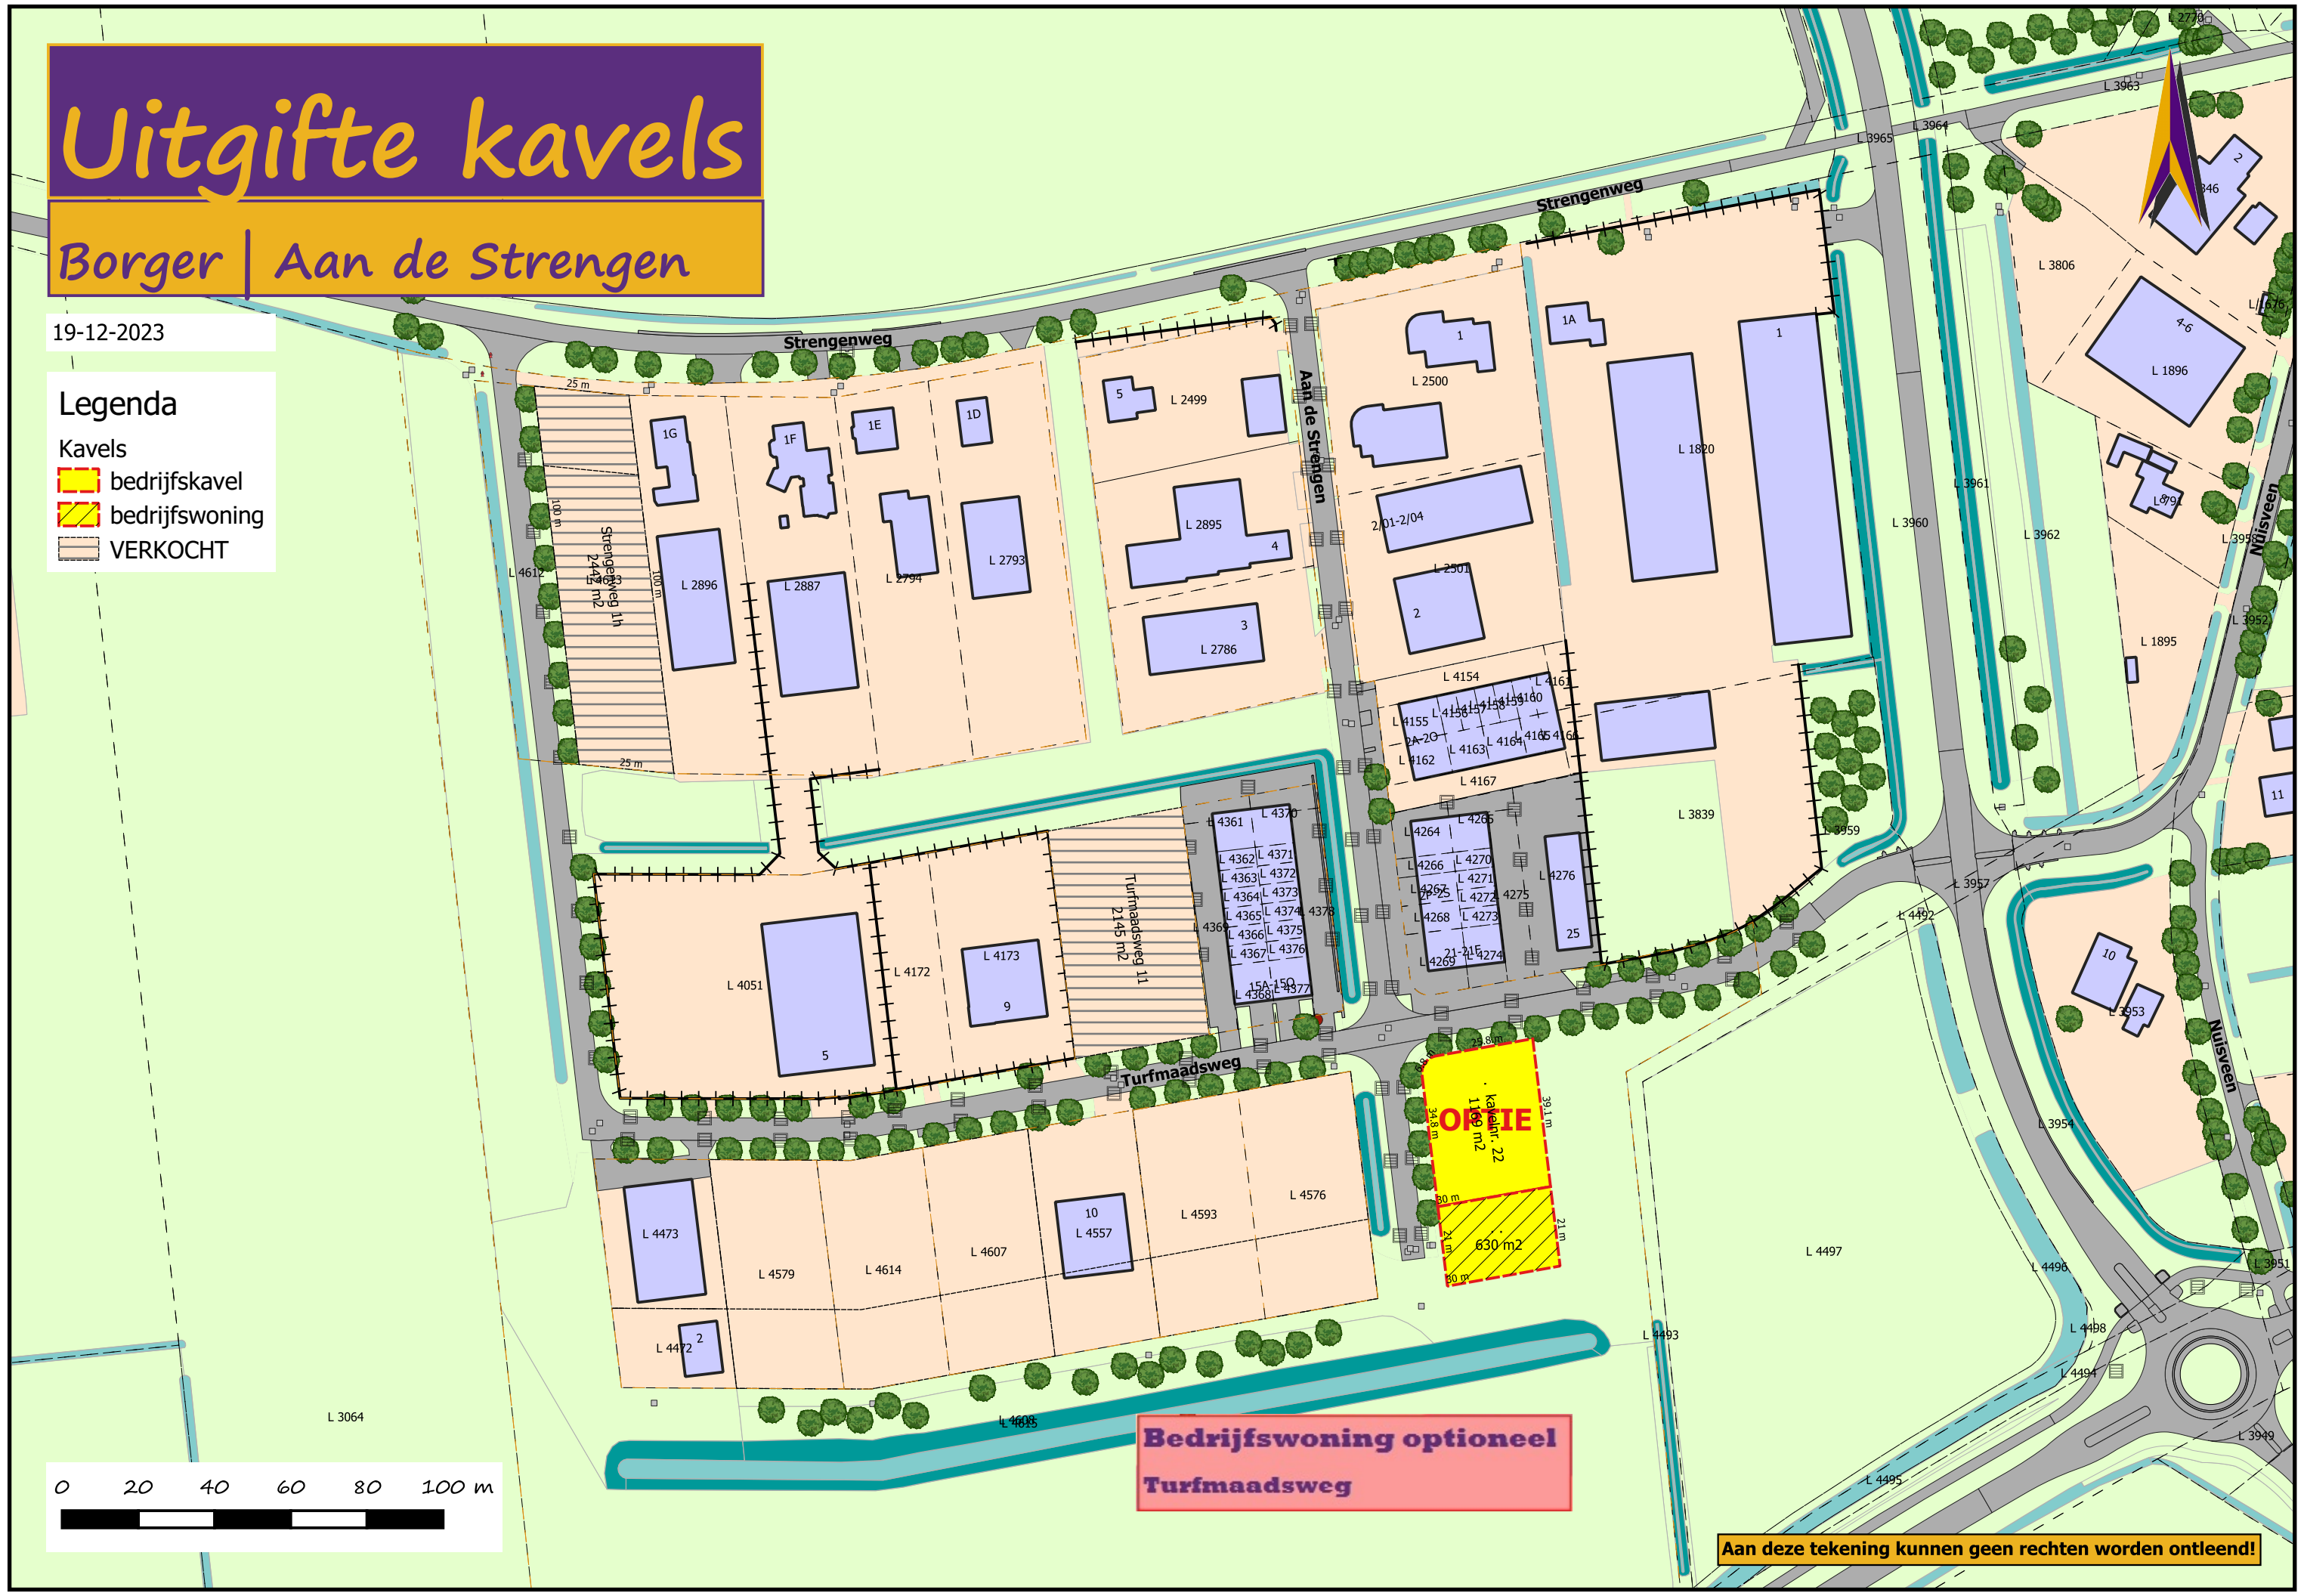

# Uitgifte kavels

Borger | Aan de Strengen

19-12-2023

**Legenda**

Kavels

- bedrijfskavel
- bedrijfswoning
- VERKOCHT

**OPRIE**  
Kavelnr. 22  
1169 m<sup>2</sup>  
630 m<sup>2</sup>

**Bedrijfswoning optioneel**  
Turfmaadsweg

Aan deze tekening kunnen geen rechten worden ontleend!