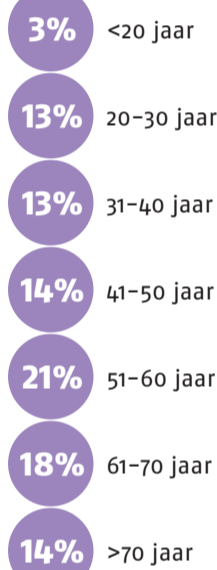

Wat vindt u belangrijk aan de woningbouw op de locatie van het oude Esdal College in Borger?

► Stellingen over het oude Esdal College

De woningen op de locatie van het oude Esdal College moeten vooral klein en betaalbaar zijn

Bij behoud van het oude Esdal College mogen de woningen duurder zijn

Bij mijn nieuwe woning vind ik het belangrijk dat ik kan wonen en slapen op 1 verdieping

Bij woningbouw moet het oude Esdal College zo goed mogelijk behouden worden, ook al kost het veel geld

Op het terrein van het oude Esdal College moeten ook sociale huurwoningen worden gebouwd

Ik vind het belangrijk dat ook hier jong en oud door elkaar kunnen wonen

Ik vind het nodig dat ook hier woningen voor jonge gezinnen komen

Het oude Esdal College heeft voor mij een speciale betekenis

Ik vind het belangrijk dat de groene omgeving behouden blijft, ook als dat duurdere woningen betekent

Parkeren op 75 meter van mijn huis vind ik geen probleem, zolang dit bijdraagt aan een groenere omgeving

Ik wil op de plek waar ik woon graag ontmoetingsmogelijkheden om met mijn burens te praten, te koken of een spelletje te doen.

920

► Deelnemers