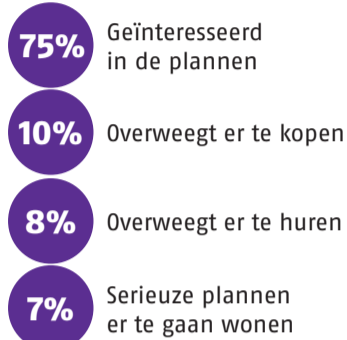

Wat vindt u belangrijk aan de woningbouw op de locatie van het oude Esdal College in Borger?

► Stellingen over het oude Esdal College

De woningen op de locatie van het oude Esdal College moeten vooral klein en betaalbaar zijn

Bij behoud van het oude Esdal College mogen de woningen duurder zijn

Bij mijn nieuwe woning vind ik het belangrijk dat ik kan wonen en slapen op 1 verdieping

Bij woningbouw moet het oude Esdal College zo goed mogelijk behouden worden, ook al kost het veel geld

Op het terrein van het oude Esdal College moeten ook sociale huurwoningen worden gebouwd

Ik vind het belangrijk dat ook hier jong en oud door elkaar kunnen wonen

Ik vind het nodig dat ook hier woningen voor jonge gezinnen komen

Het oude Esdal College heeft voor mij een speciale betekenis

Ik vind het belangrijk dat de groene omgeving behouden blijft, ook als dat duurdere woningen betekent

Parkeren op 75 meter van mijn huis vind ik geen probleem, zolang dit bijdraagt aan een groenere omgeving

Ik wil op de plek waar ik woon graag ontmoetingsmogelijkheden om met mijn burens te praten, te koken of een spelletje te doen.

920

► Deelnemers