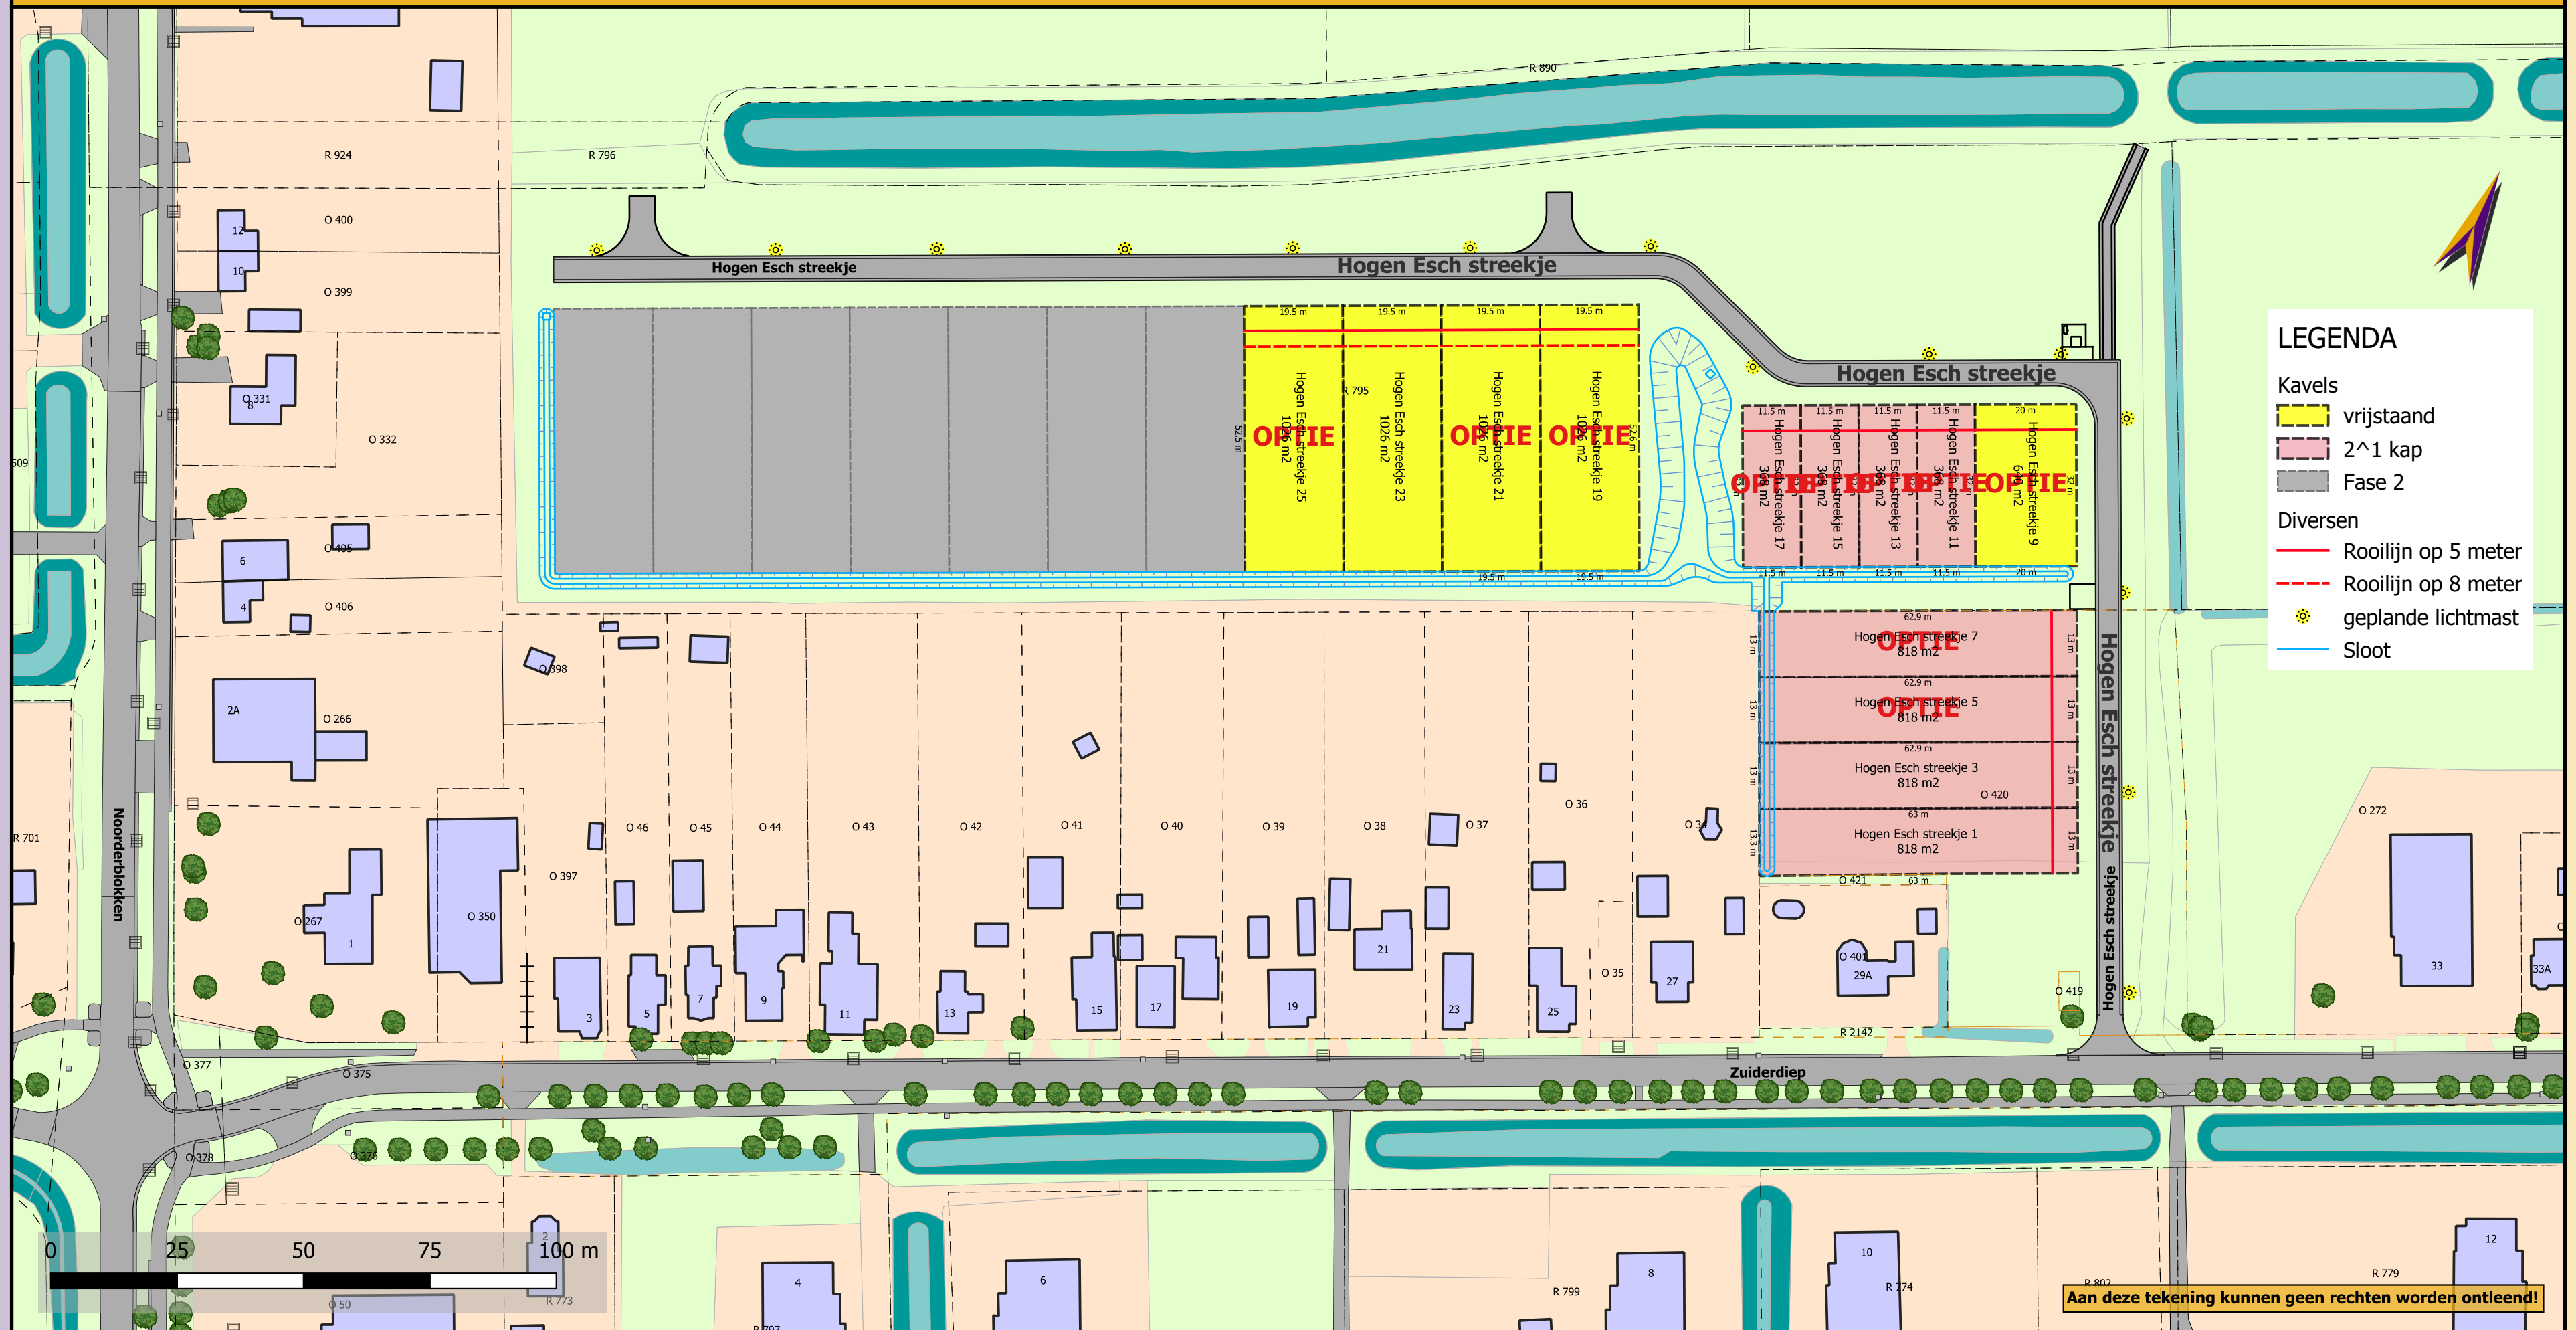

LEGENDA

- Kavels
- vrijstaand
  - 2^1 kap
  - Fase 2

- Diversen
- Rooilijn op 5 meter
  - Rooilijn op 8 meter
  - geplande lichtmast
  - Sloot

Aan deze tekening kunnen geen rechten worden ontleend!