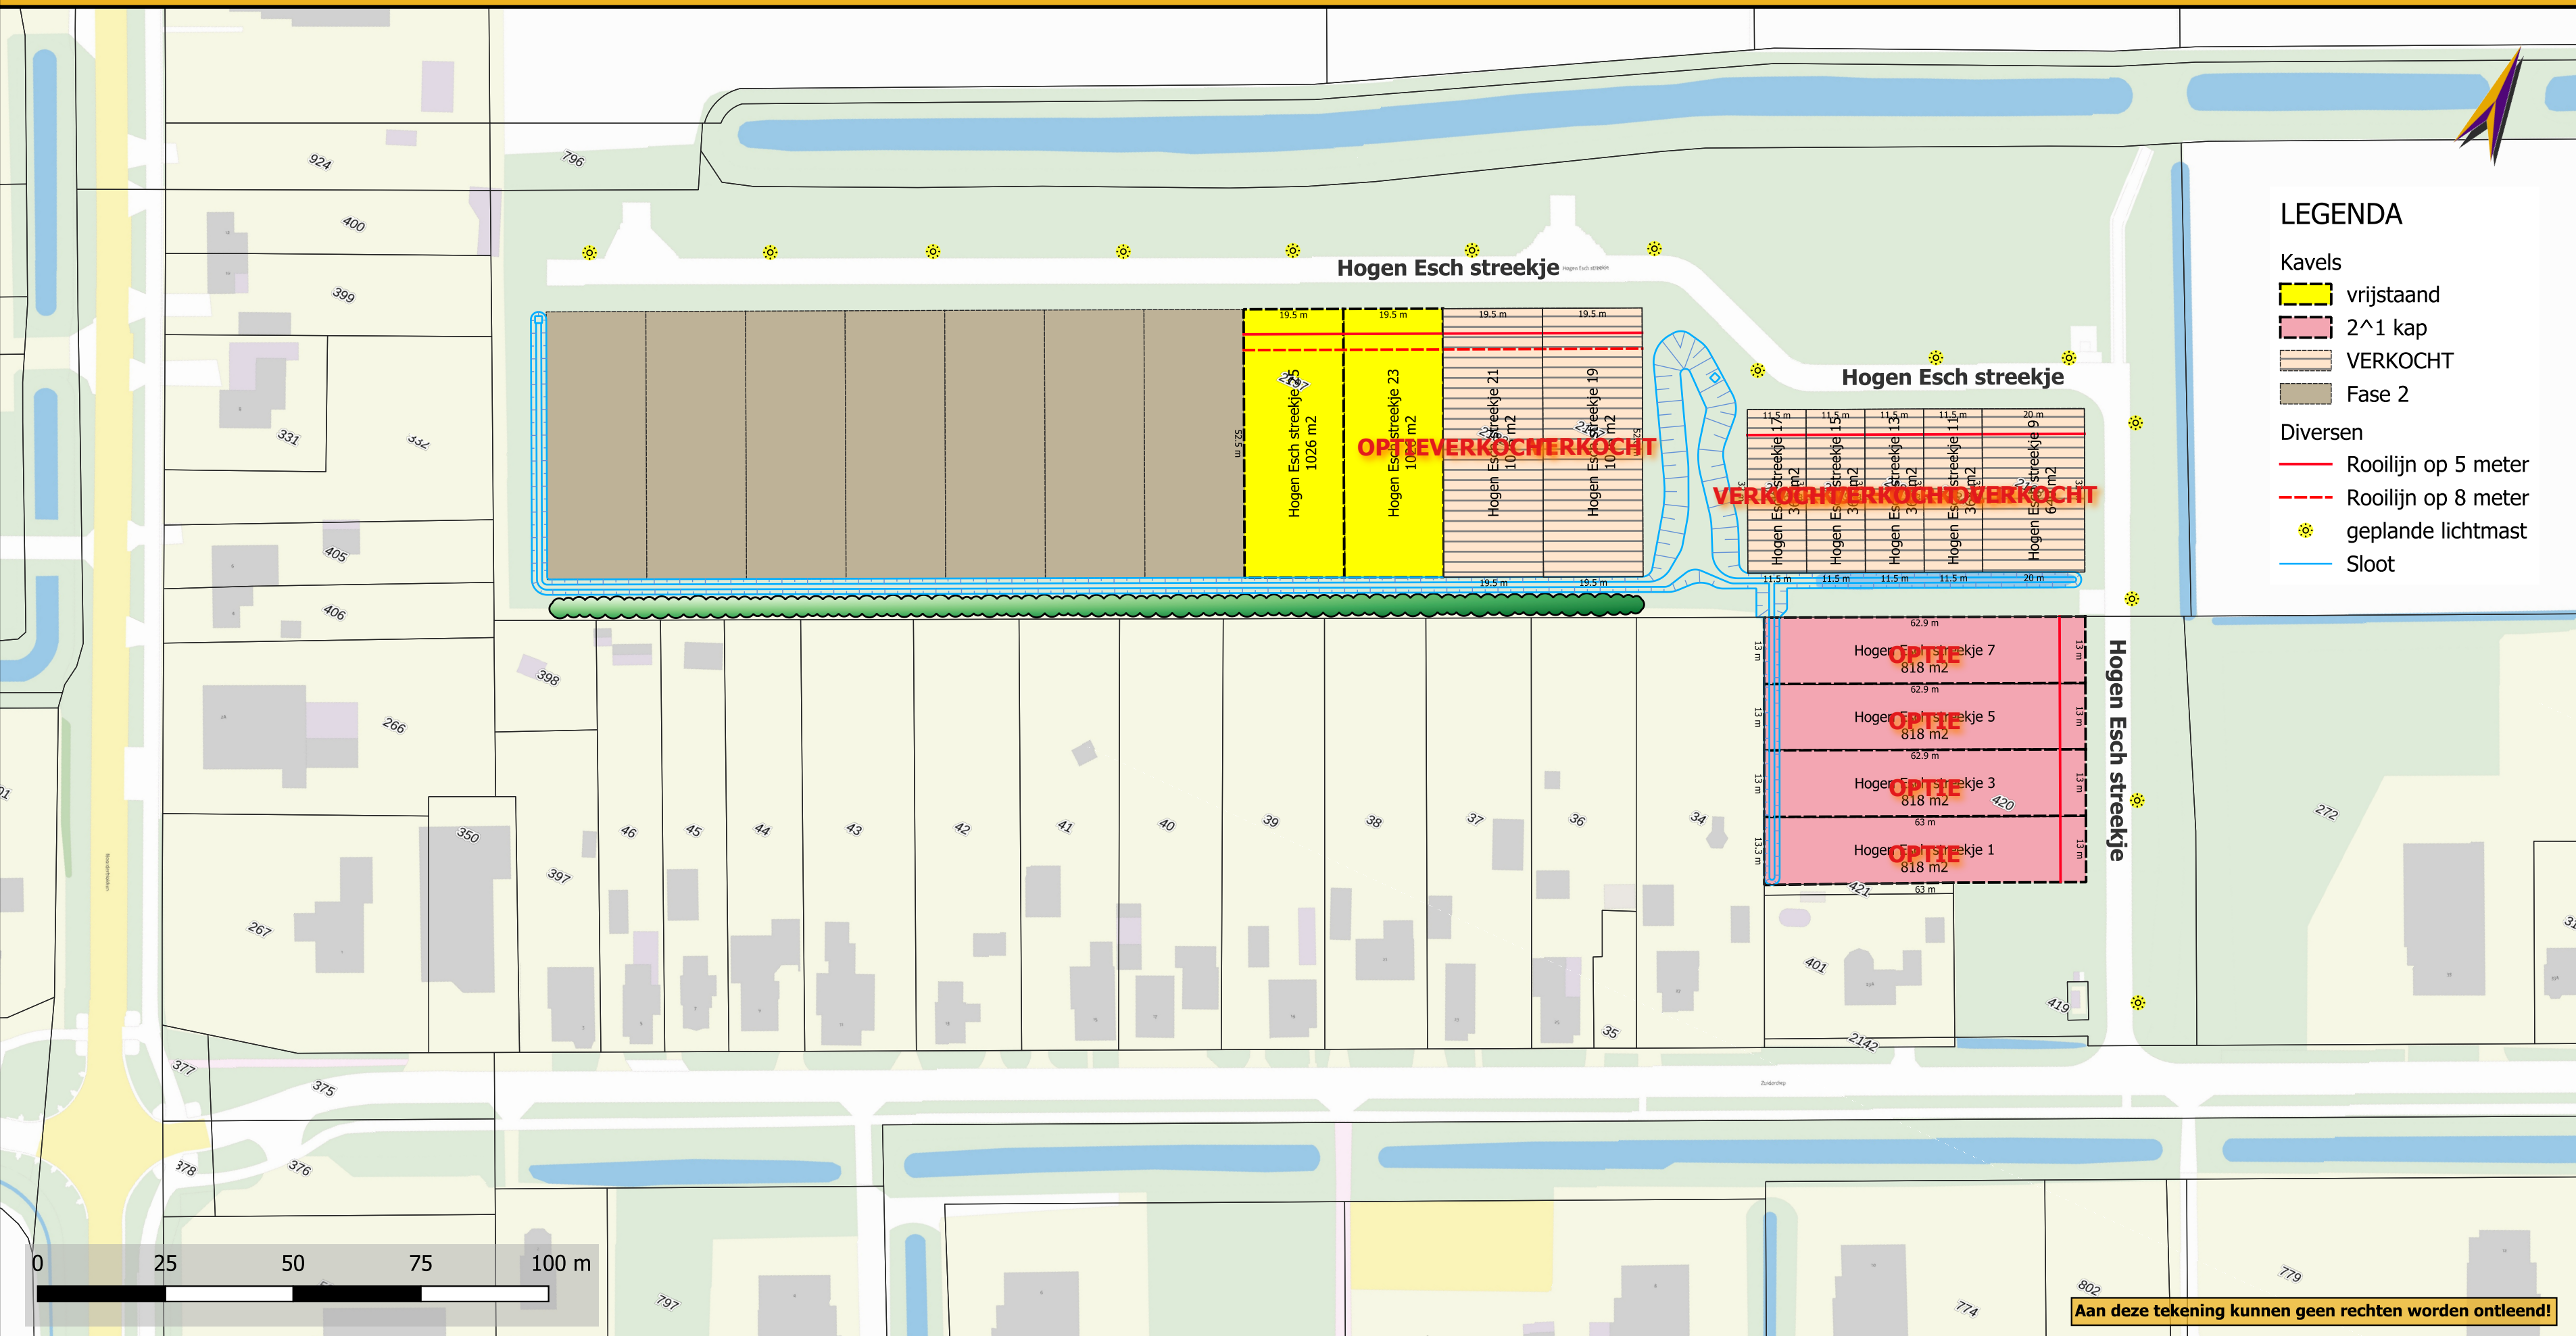

LEGENDA

Kavels

-  vrijstaand
-  2^1 kap
-  VERKOCHT
-  Fase 2

Diversen

-  Rooilijn op 5 meter
-  Rooilijn op 8 meter
-  geplande lichtmast
-  Sloot

Aan deze tekening kunnen geen rechten worden ontleend!